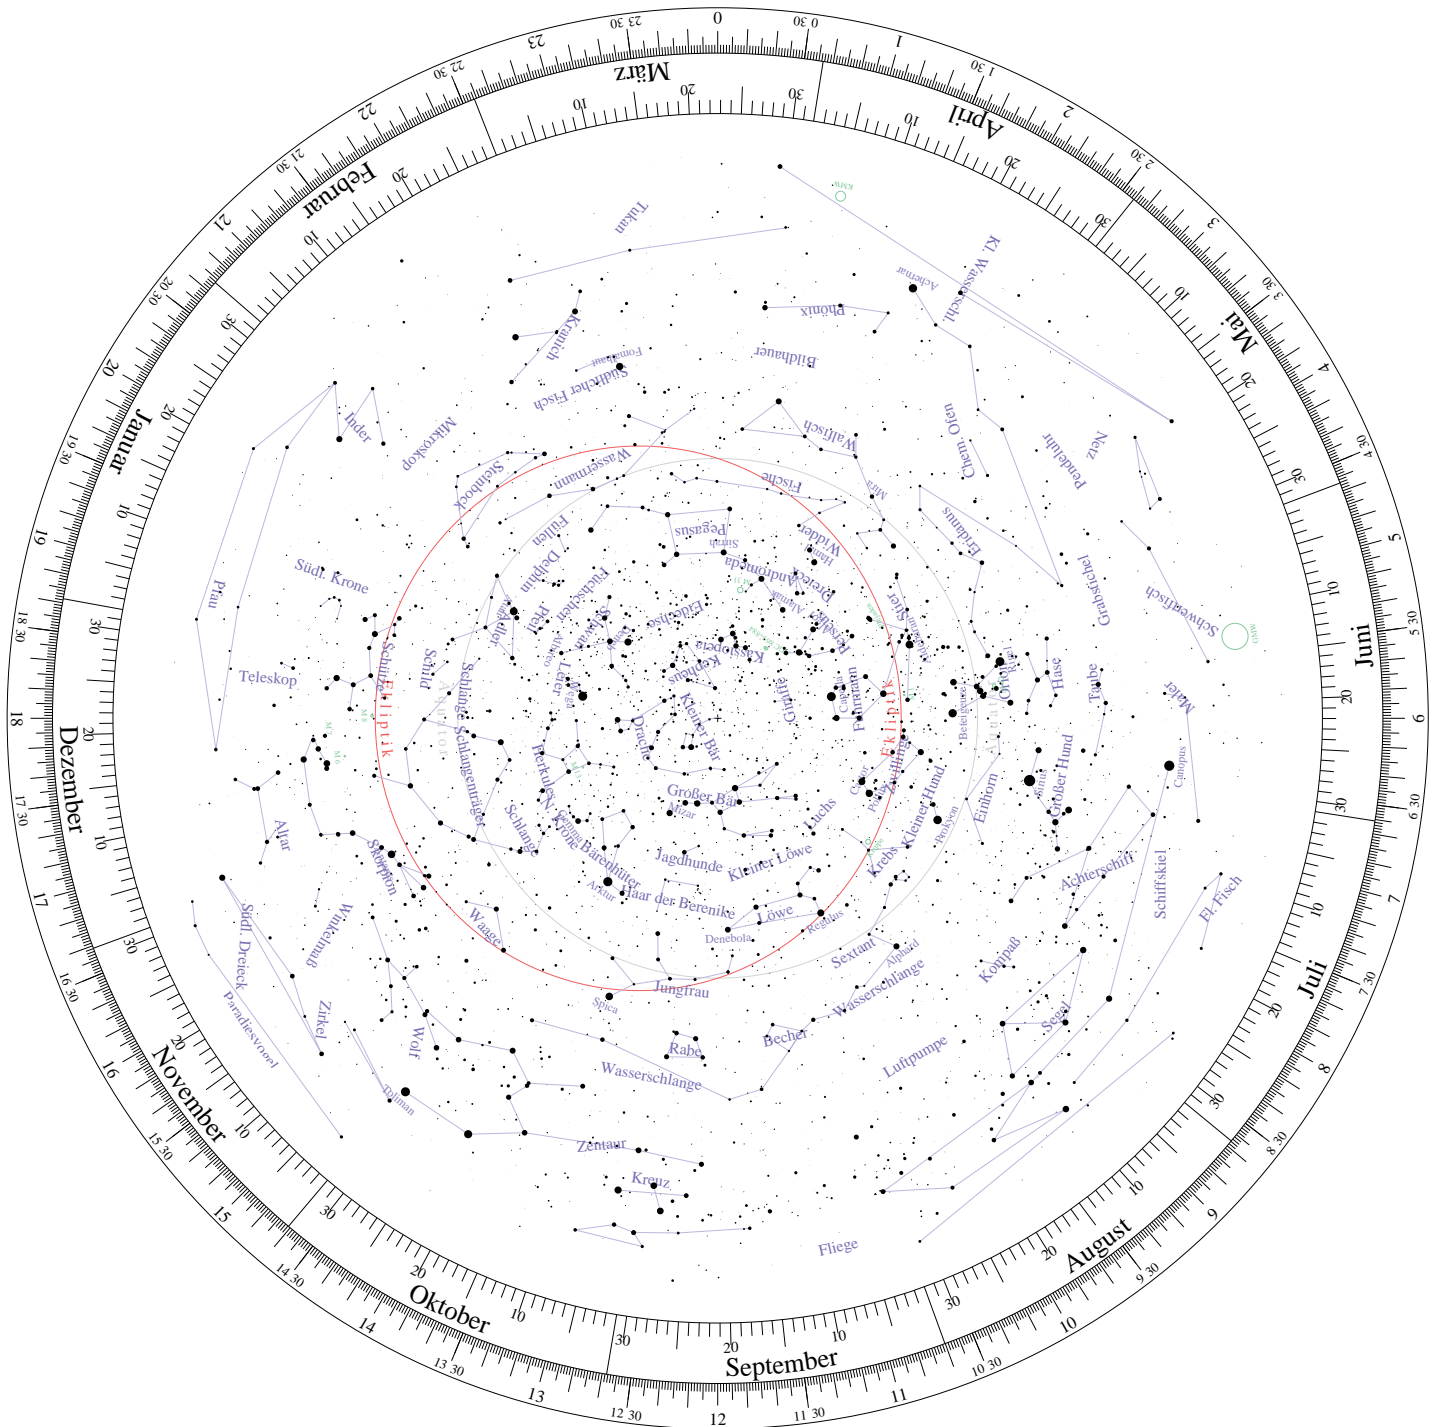

Lot:

## Drehbare Sternkarte

Horizontscheibe für 10°00' nördliche Breite.

(C)M.Uhlemann / T.Knoblauch - <http://www.star-shine.ch>

# Drehbare Sternkarte

Sternenfeld für 10° 00' nördliche Breite.

(C) M. Uhlemann / T. Knoblauch - <http://www.star-shine.ch>