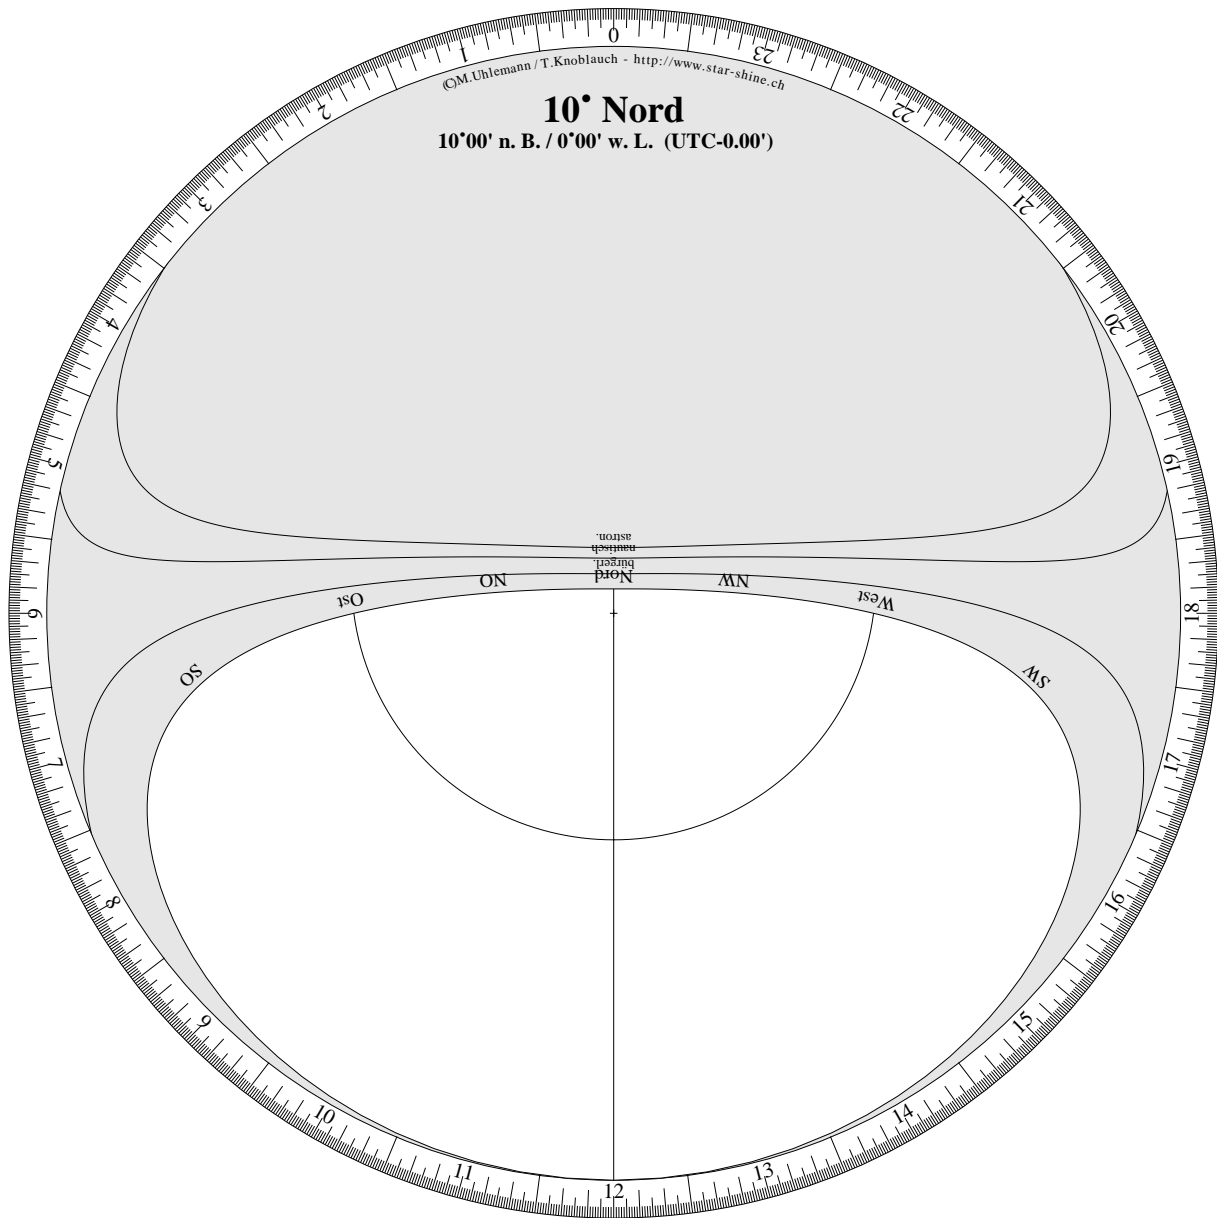

Lot:

## Drehbare Sternkarte

Horizontscheibe für 10°00' nördliche Breite.

(C)M.Uhlemann / T.Knoblauch - <http://www.star-shine.ch>

# Drehbare Sternkarte

Sternenfeld für 10° 00' nördliche Breite.

(C) M. Uhlemann / T. Knoblauch - <http://www.star-shine.ch>