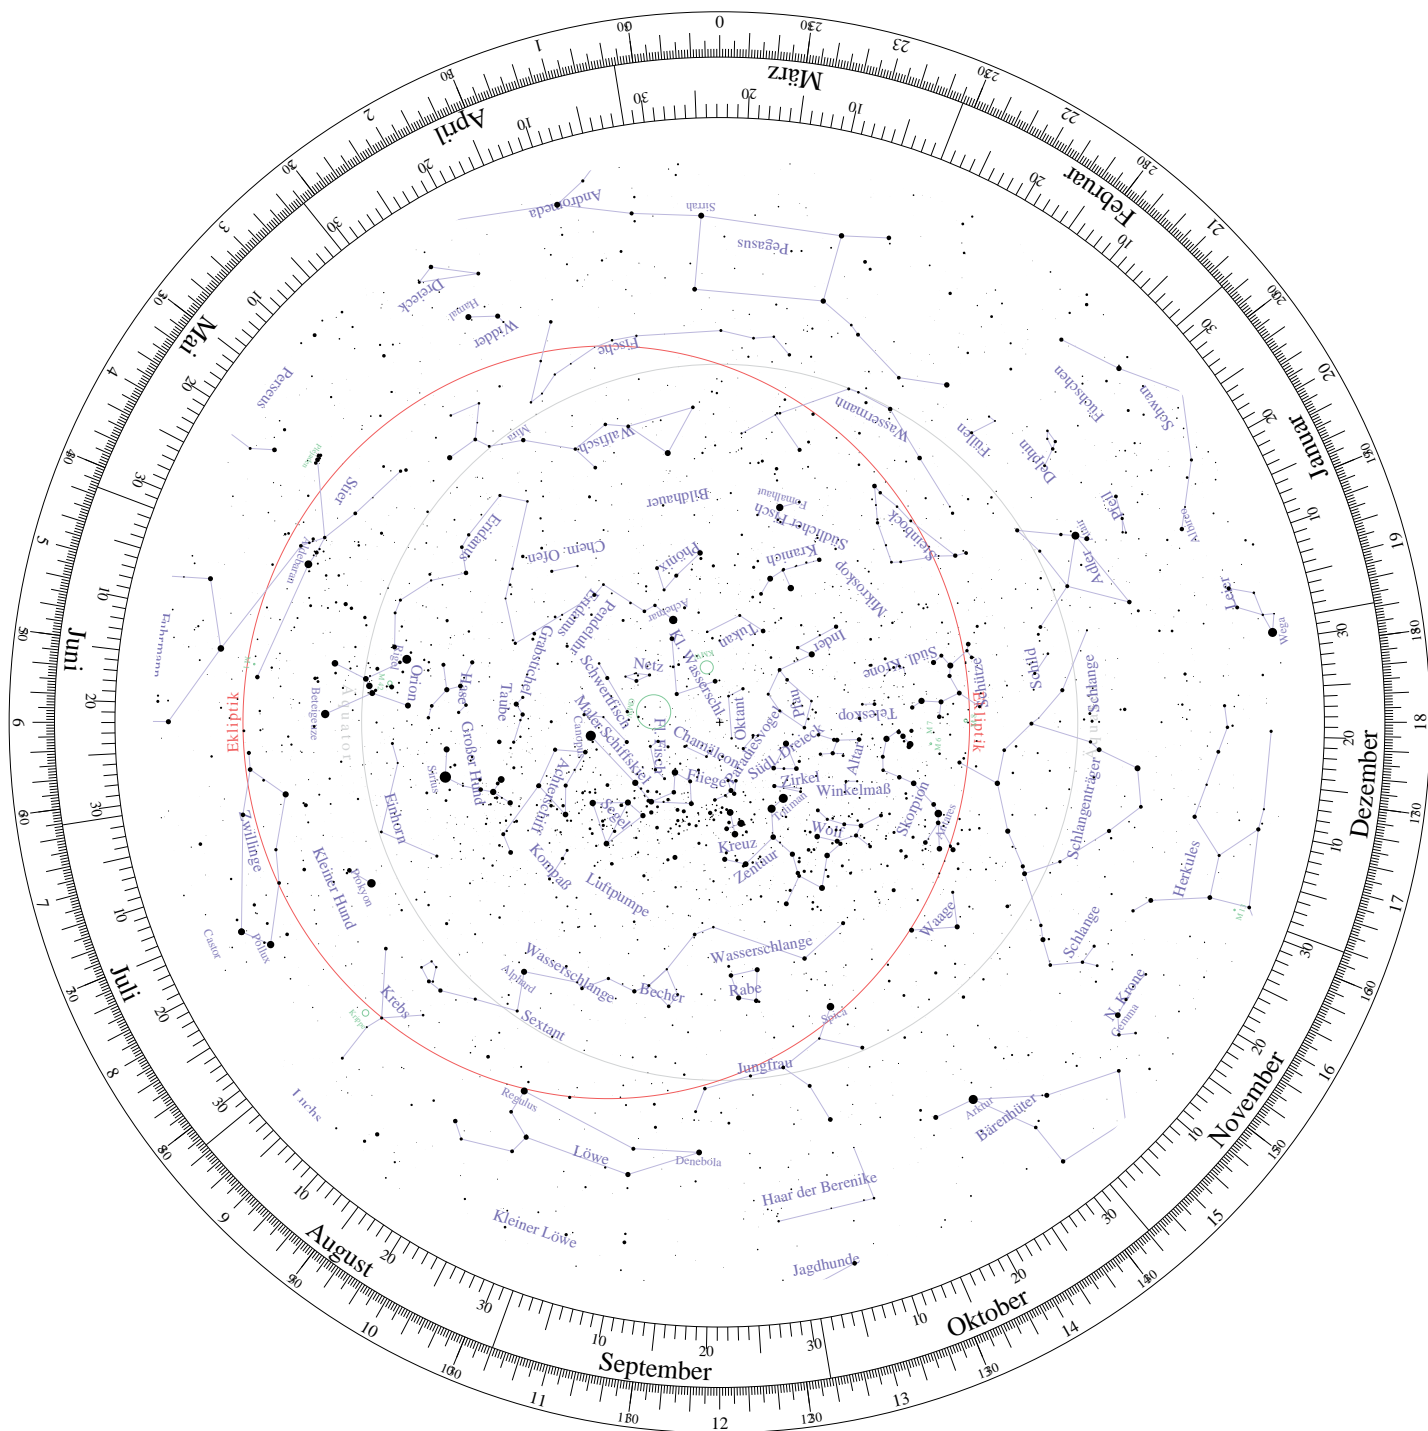

Lot:

Drehbare Sternkarte

Horizontscheibe für 50°00' südliche Breite.

(C)M.Uhlemann / T.Knoblauch - <http://www.star-shine.ch>

Drehbare Sternkarte

Sternenfeld für 50° 00' südliche Breite.

(C) M. Uhlemann / T. Knoblauch - <http://www.star-shine.ch>