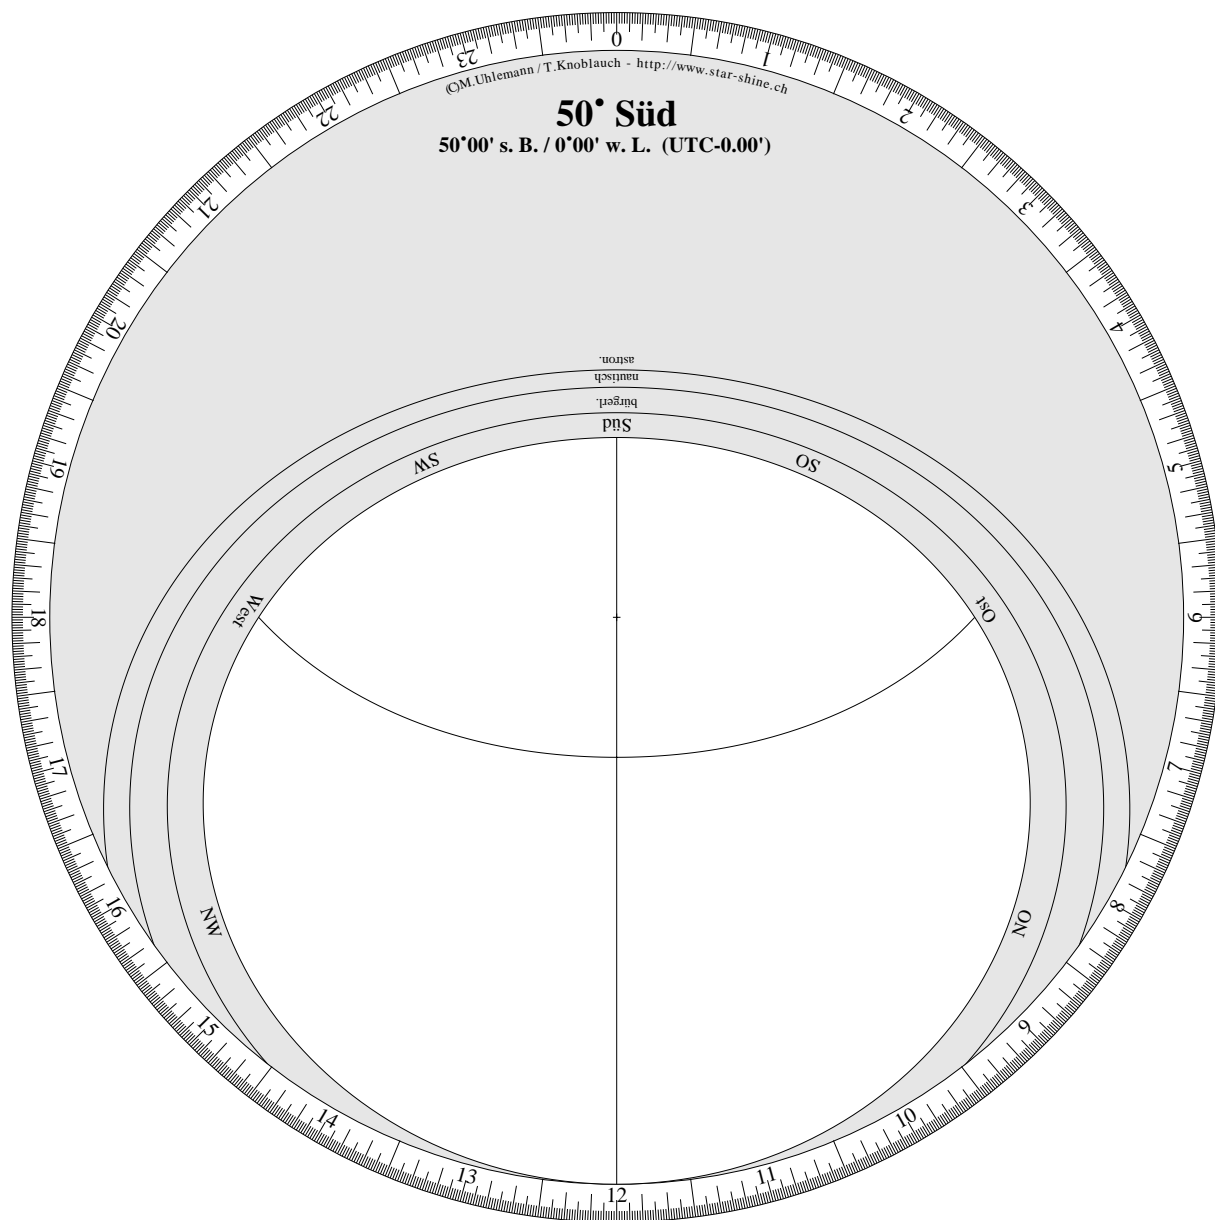

Lot:

Drehbare Sternkarte

Horizontscheibe für 50°00' südliche Breite.

(C)M.Uhlemann / T.Knoblauch - <http://www.star-shine.ch>

Drehbare Sternkarte

Sternenfeld für 50° 00' südliche Breite.

(C) M. Uhlemann / T. Knoblauch - <http://www.star-shine.ch>