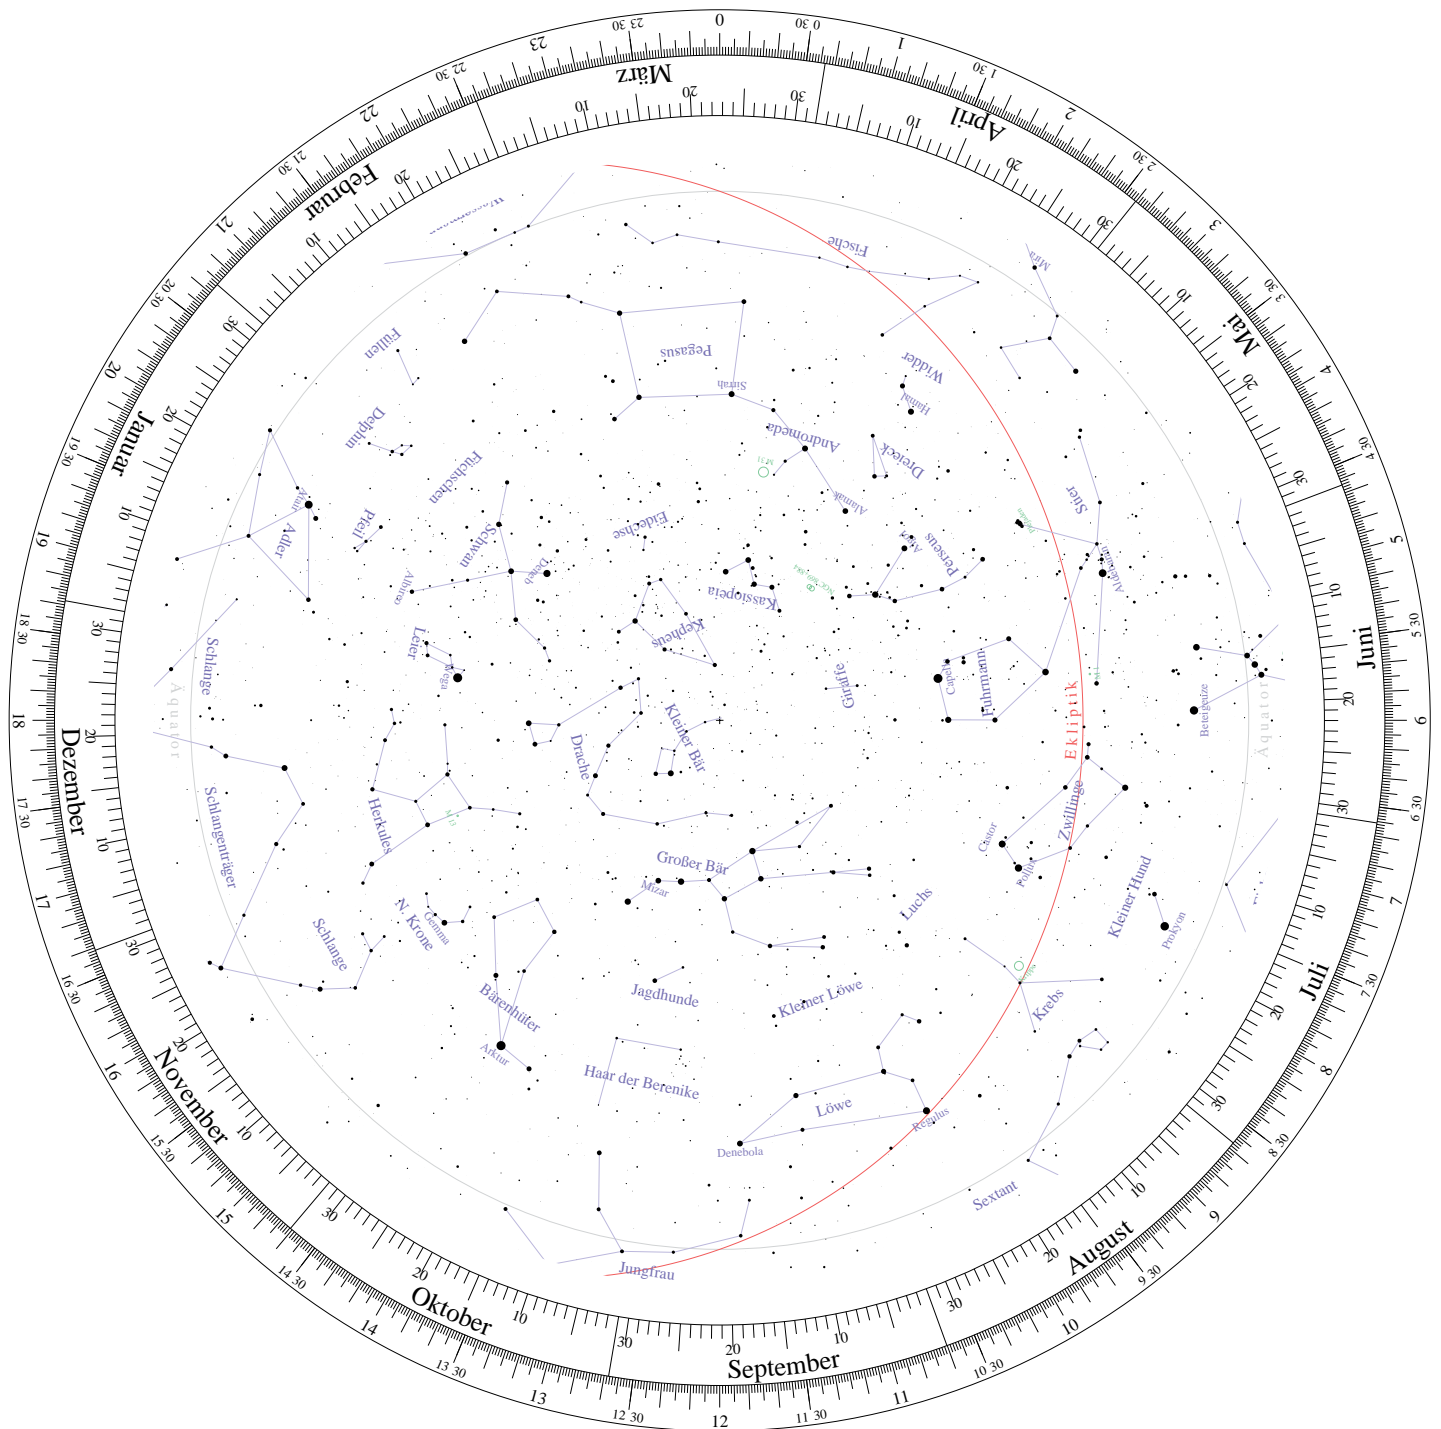

Lot:

# Drehbare Sternkarte

Horizontscheibe für 85°00' nördliche Breite.

(C)M.Uhlemann / T.Knoblauch - <http://www.star-shine.ch>

# Drehbare Sternkarte

Sternenfeld für 85° 00' nördliche Breite.

(C) M. Uhlemann / T. Knoblauch - <http://www.star-shine.ch>