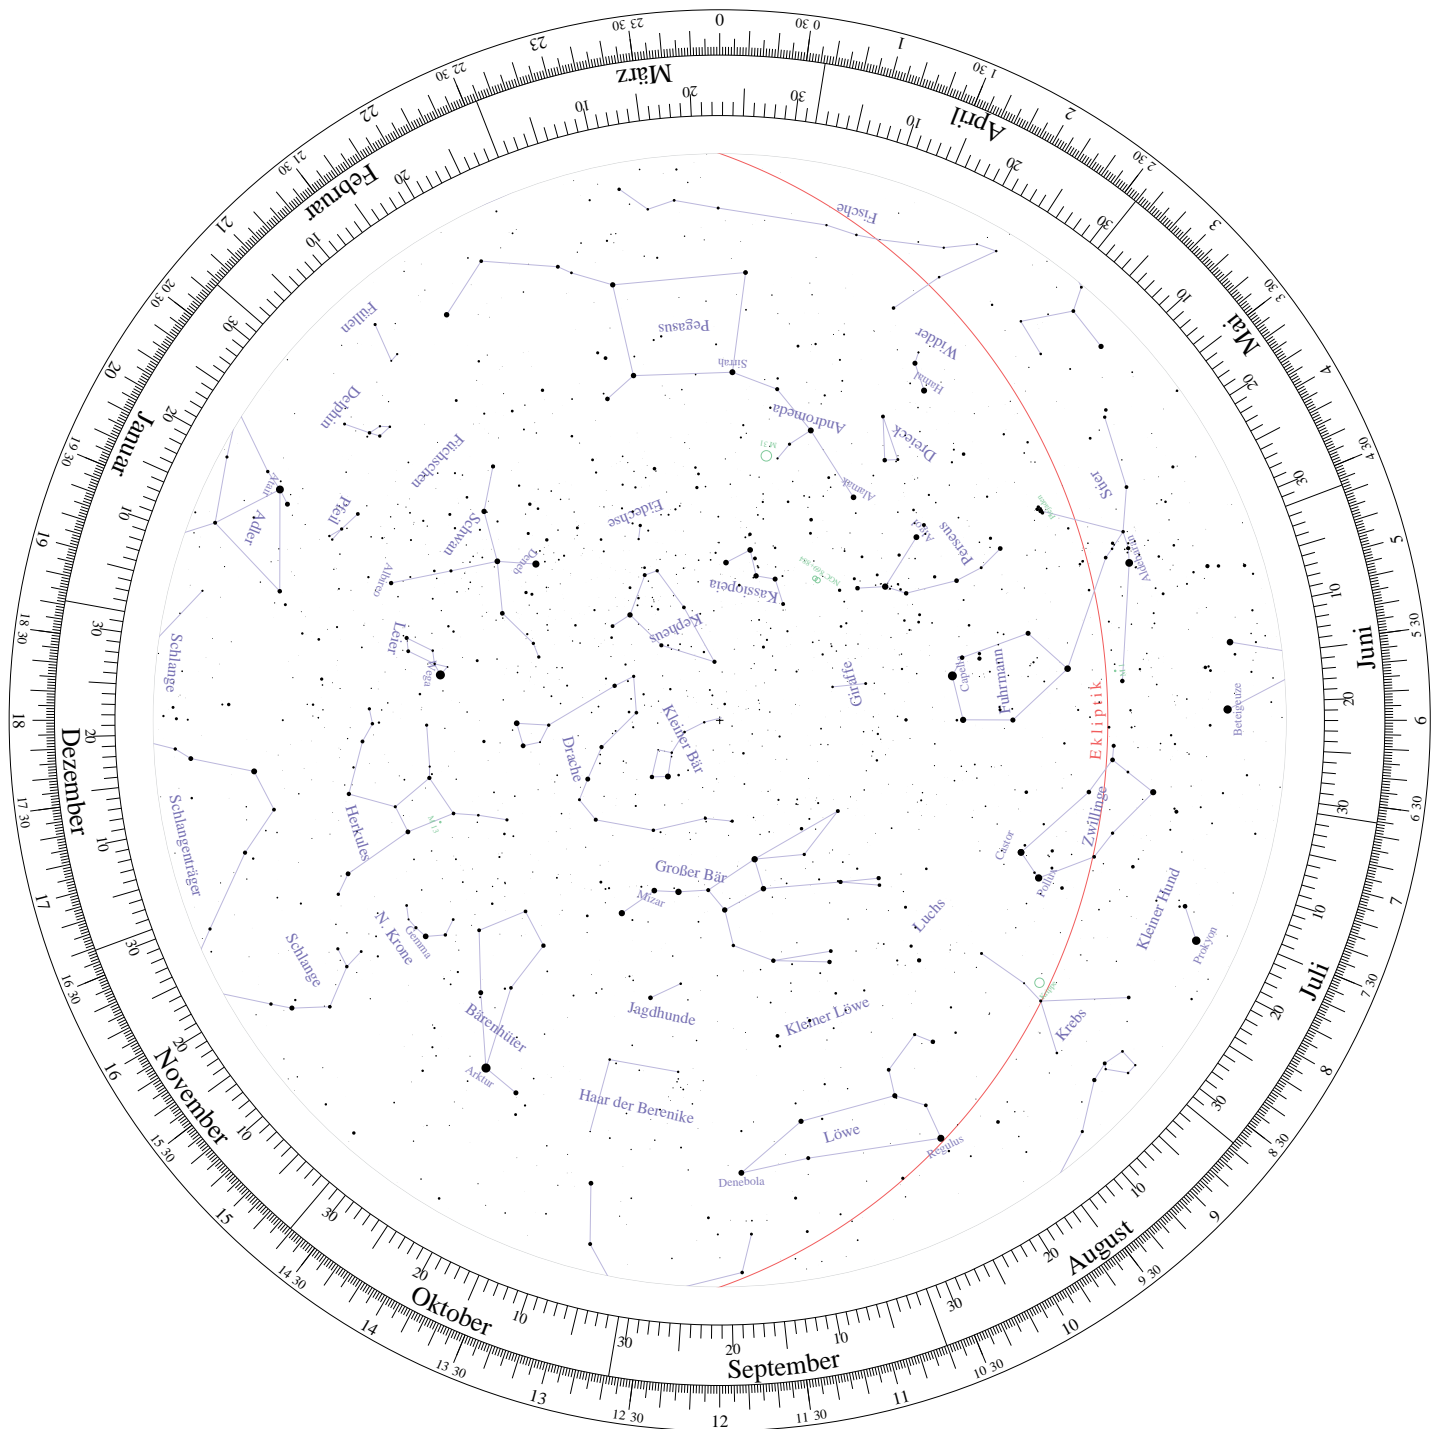

Lot:

Drehbare Sternkarte

Horizontscheibe für 89° 59' nördliche Breite.

(C)M.Uhlemann / T.Knoblauch - <http://www.star-shine.ch>

Drehbare Sternkarte

Sternenfeld für 89° 59' nördliche Breite.

(C)M.Uhlemann / T.Knoblauch - <http://www.star-shine.ch>